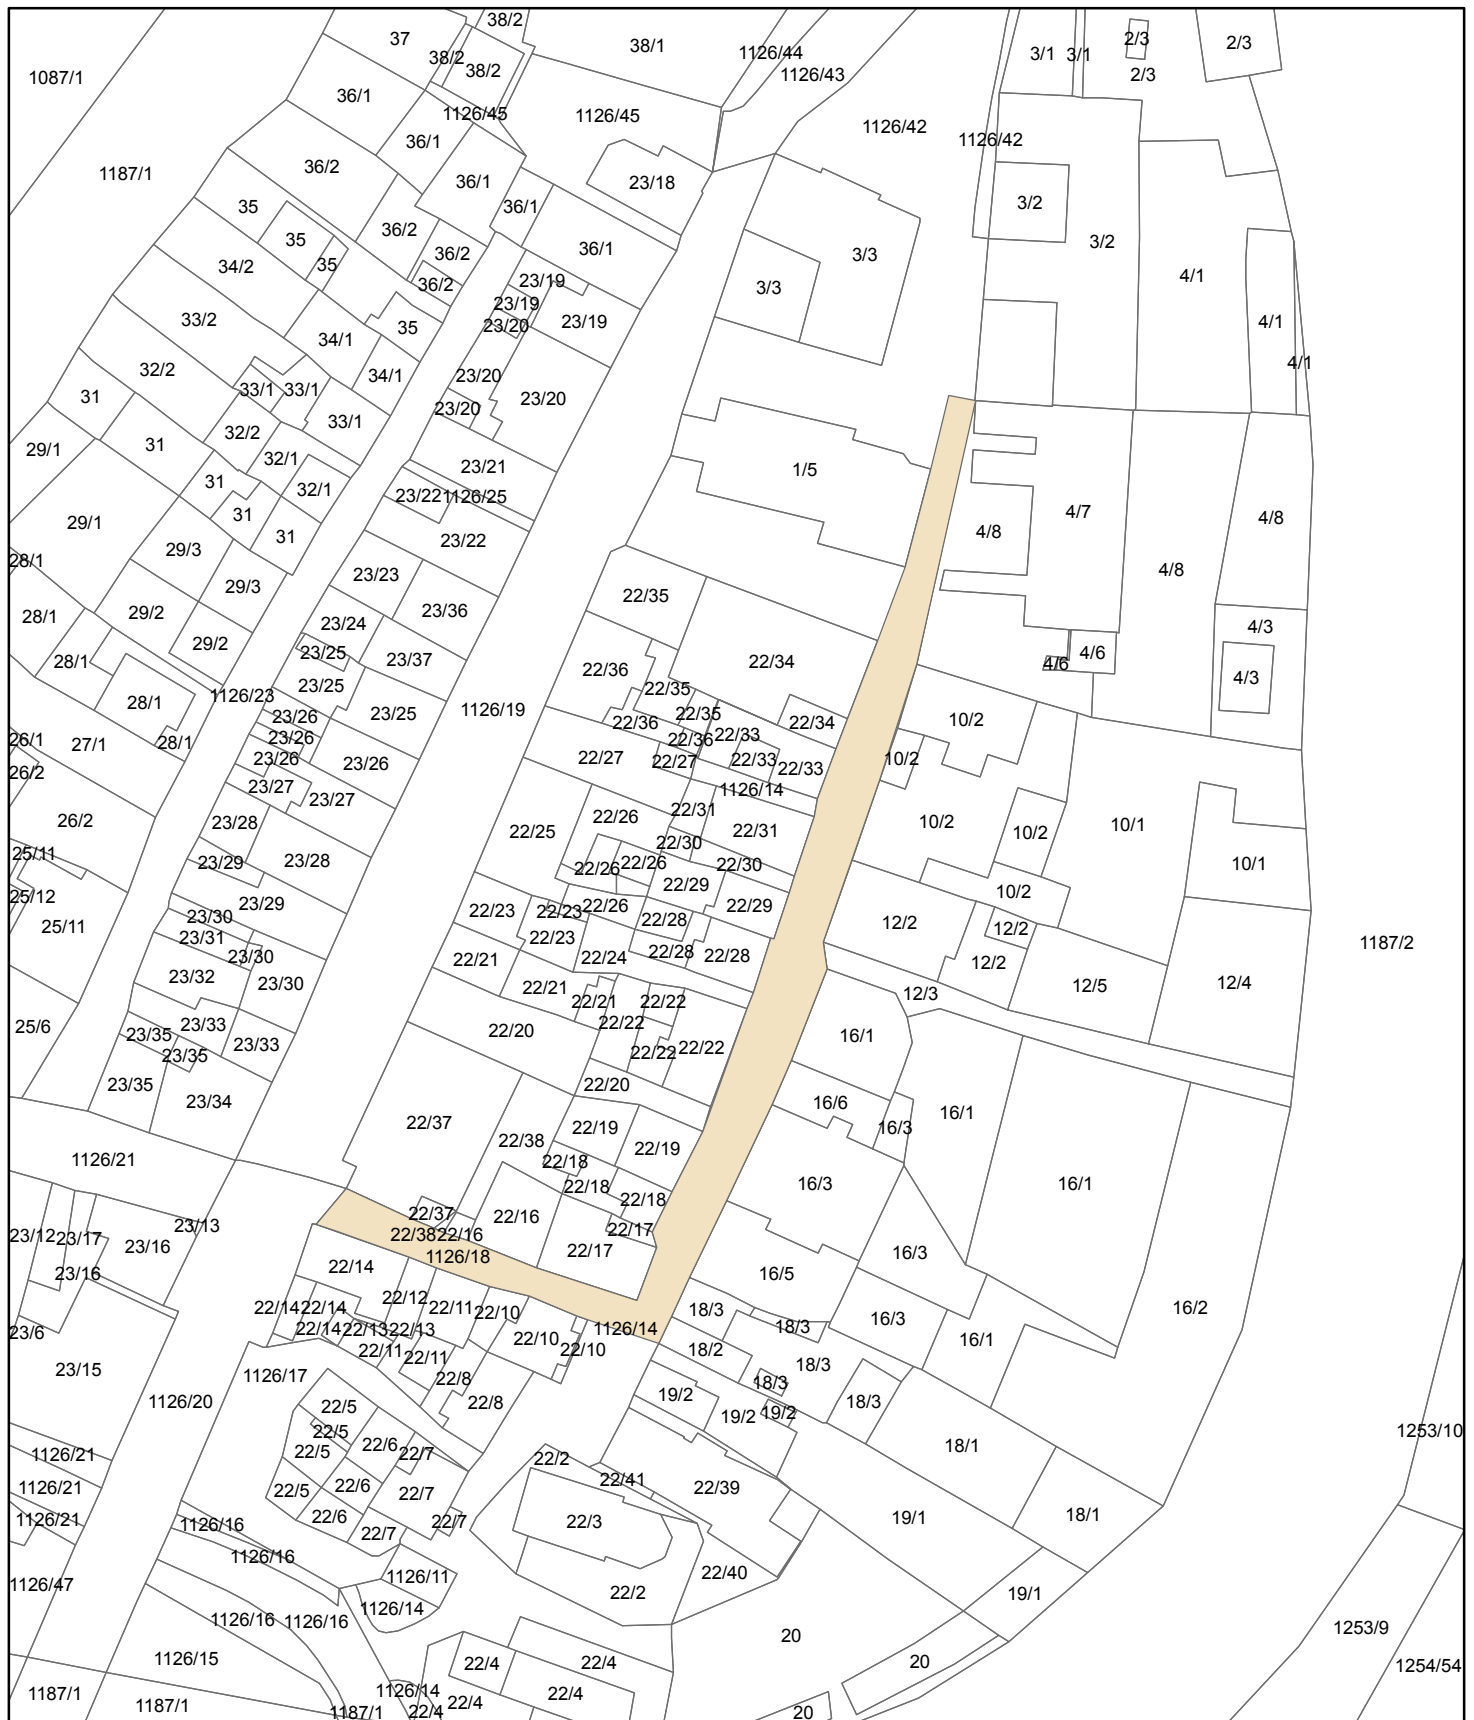

LOKACIJA ARHEOLOŠKIH RAZISKAV IN OBSEG NAČRTOVANEGA POSEGA

M 1 : 1000