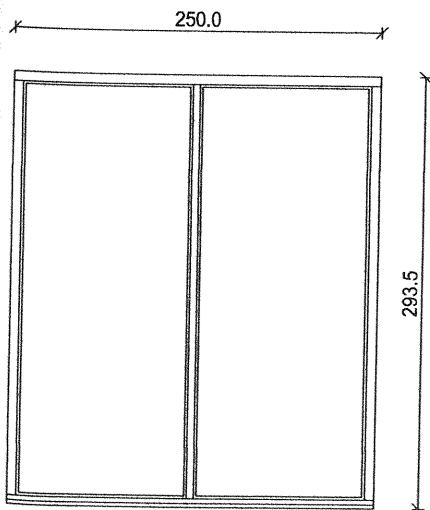

03

OKNO LES / ALU (2-DELNI ELEMENT)

DIMENZIJE OKNA: 217/303,5 cm
 ZASTEKLITEV: 2X 4/14/4/14/4 (Ug=0.6, 32 dB)
 2X 44.2VSG/10/4/10/44.2VSG (Ug=0.8)
 OKVIR: 78 mm
 VRSTA IN BARVA LESA: SMREKA, DOLŽINSKO LAMELIRAN LES (LS6-SVETLA NOTRI)
 OKOVJE: 3X FIB
 POVRŠINSKA OBDELAVA: LAZURNI SISTEM
 ODPIRANJE: FIKSNO
 KOS: 1 X

04

OKNO LES / ALU (2-DELNI ELEMENT)

DIMENZIJE OKNA: 250/293,5 cm
 ZASTEKLITEV: 2X 4/14/4/14/4 (Ug=0.6, 32 dB)
 2X 44.2VSG/10/4/10/44.2VSG (Ug=0.8)
 OKVIR: 78 mm
 VRSTA IN BARVA LESA: SMREKA, DOLŽINSKO LAMELIRAN LES (LS6-SVETLA NOTRI)
 OKOVJE: 3X FIB
 POVRŠINSKA OBDELAVA: LAZURNI SISTEM
 ODPIRANJE: FIKSNO
 KOS: 3 X