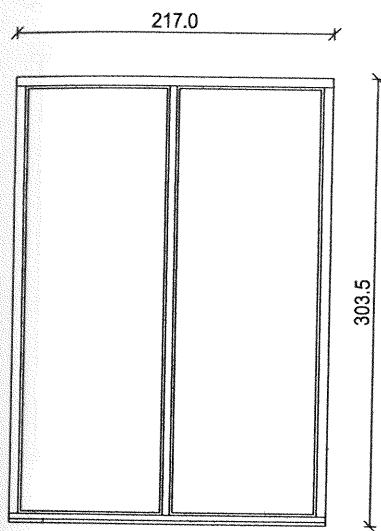

03

OKNO LES / ALU (2-DELNI ELEMENT)

DIMENZIJE OKNA: 217/303,5 cm
 ZASTEKLITEV: 2X 4/14/4/14/4 (Ug=0.6, 32 dB)
 2X 44.2VSG/10/4/10/44.2VSG (Ug=0.8)
 OKVIR: 78 mm
 VRSTA IN BARVA LESA: SMREKA, DOLŽINSKO LAMELIRAN LES (LS6-SVETLA NOTRI)
 OKOVJE: 3X FIB
 POVRŠINSKA OBDELAVA: LAZURNI SISTEM
 ODPIRANJE: FIKSNO
 KOS: 1 X

04

OKNO LES / ALU (2-DELNI ELEMENT)

DIMENZIJE OKNA: 250/293,5 cm
 ZASTEKLITEV: 2X 4/14/4/14/4 (Ug=0.6, 32 dB)
 2X 44.2VSG/10/4/10/44.2VSG (Ug=0.8)
 OKVIR: 78 mm
 VRSTA IN BARVA LESA: SMREKA, DOLŽINSKO LAMELIRAN LES (LS6-SVETLA NOTRI)
 OKOVJE: 3X FIB
 POVRŠINSKA OBDELAVA: LAZURNI SISTEM
 ODPIRANJE: FIKSNO
 KOS: 3 X