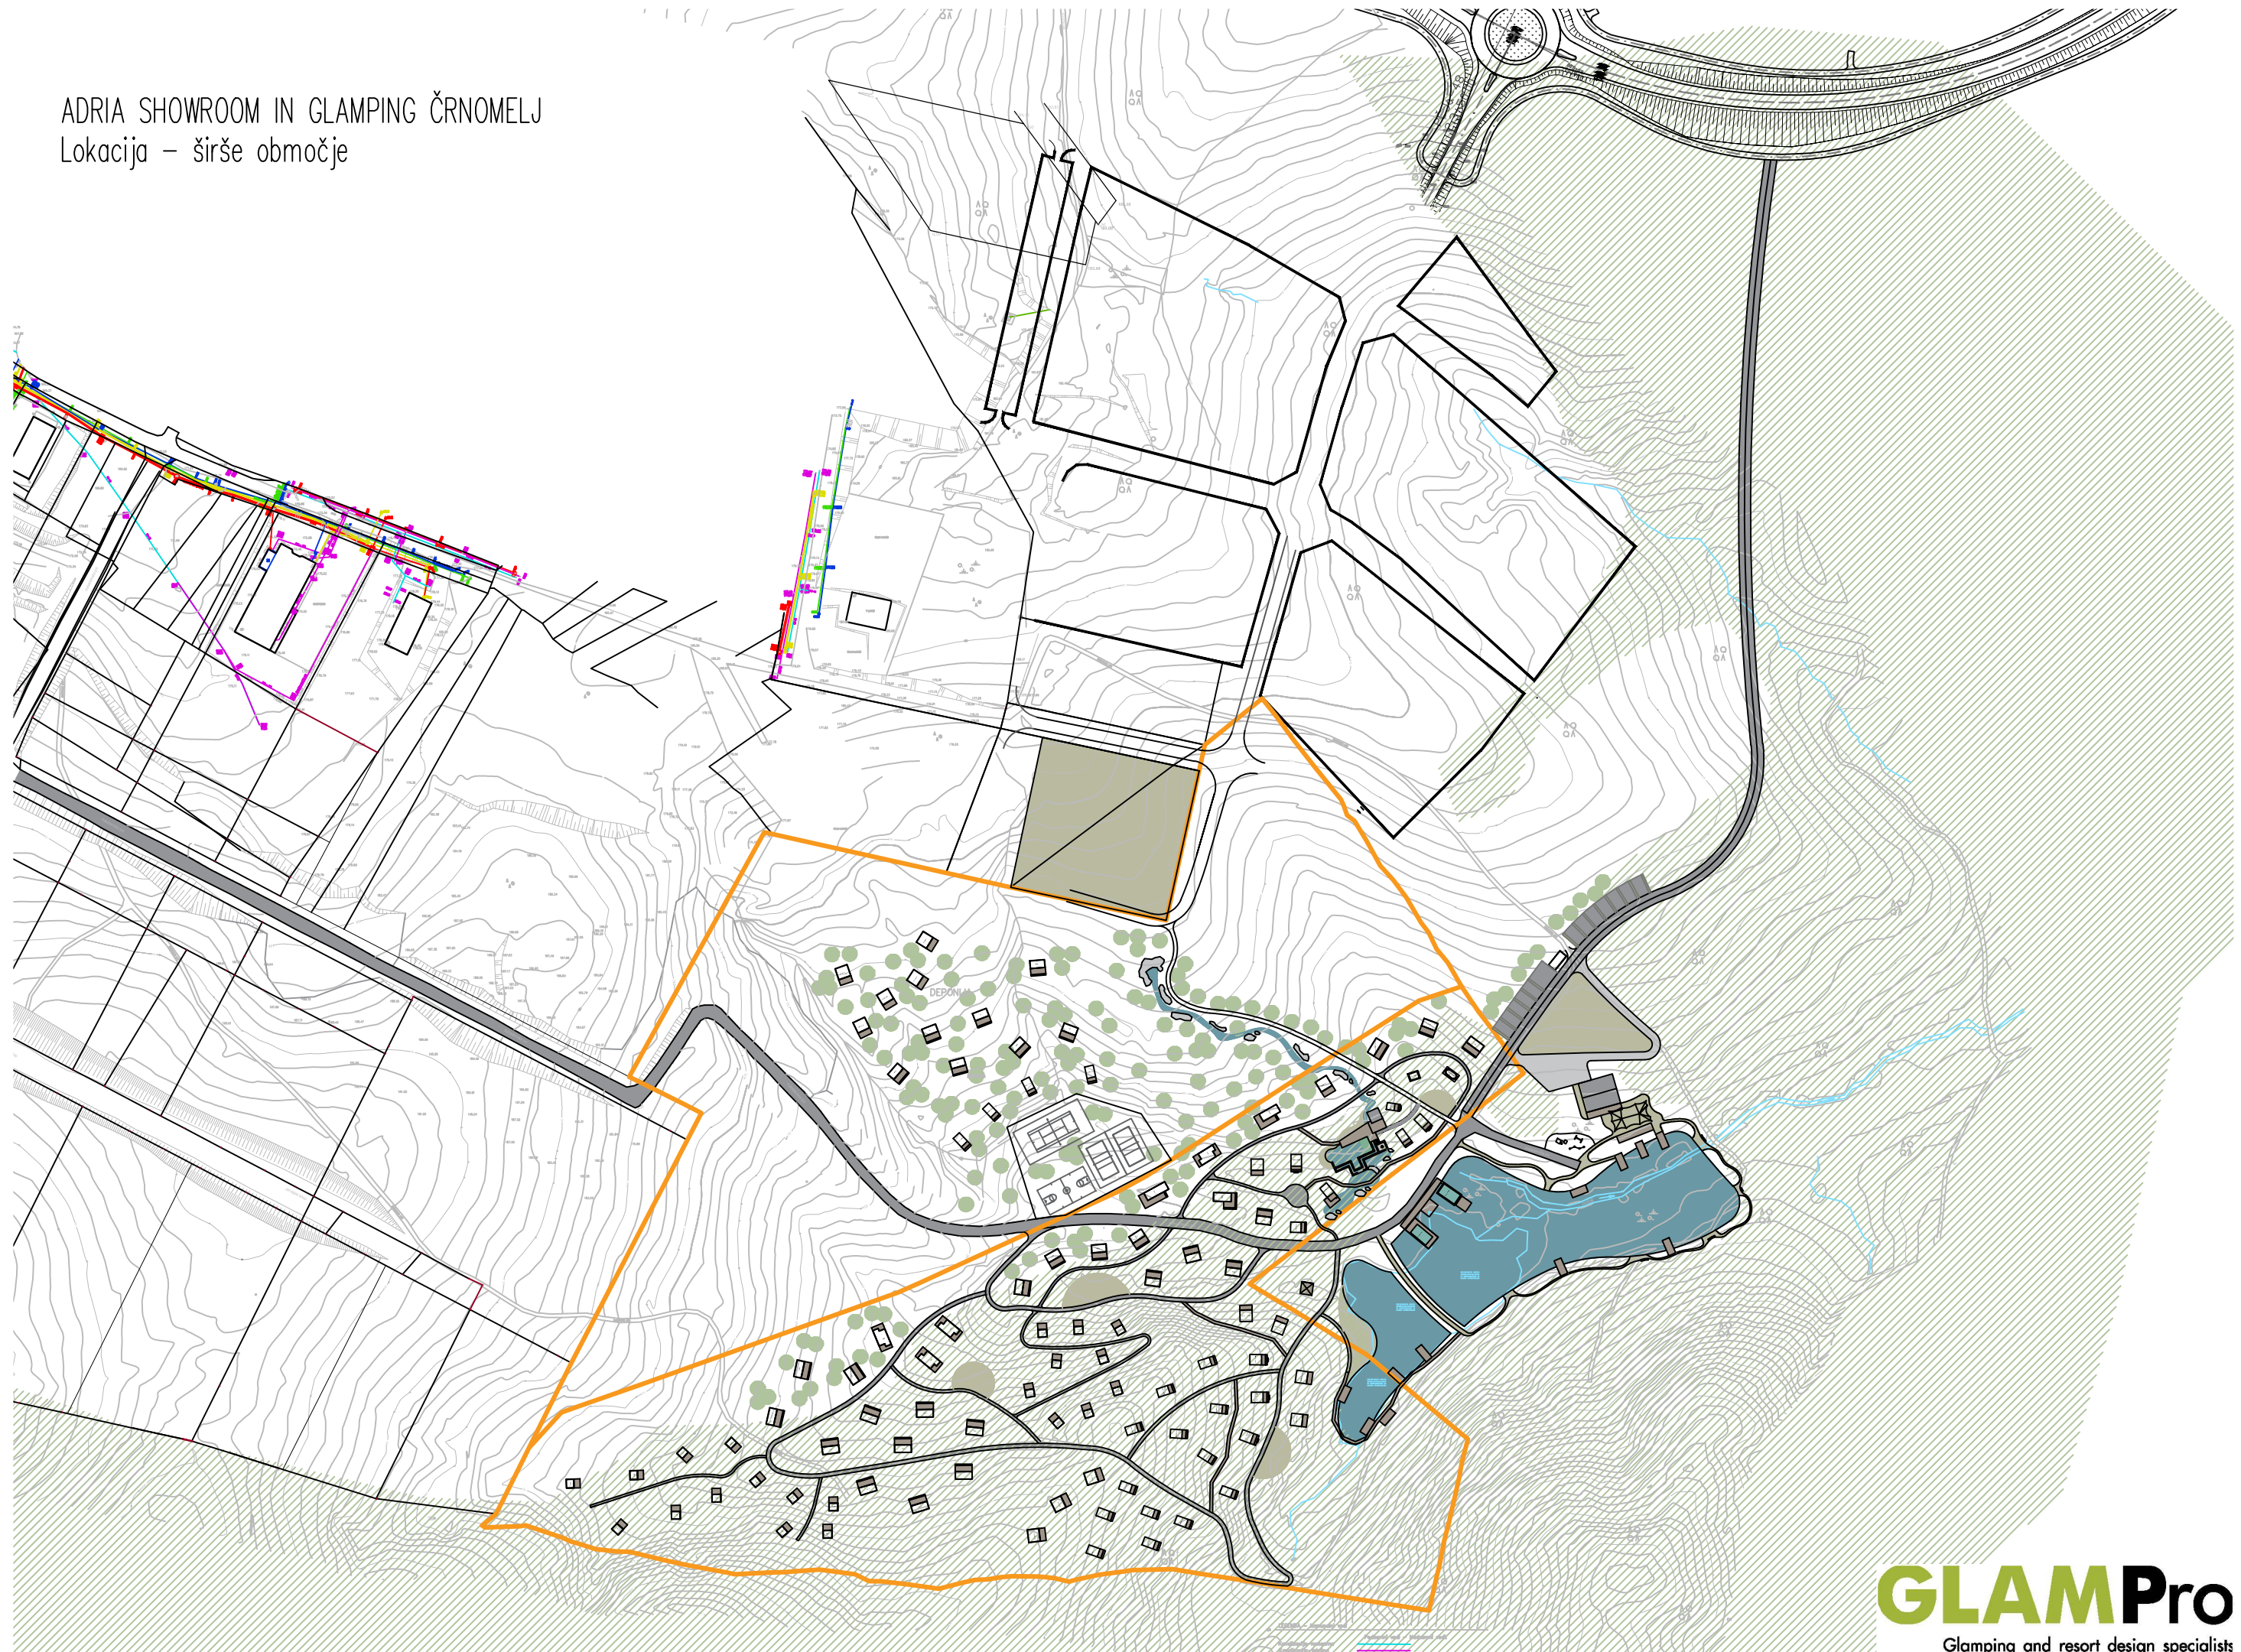

Razgledni in izobraževalni stolp

Parkirni prostori za avtomotive s sanitarijami in čistilno postajo

Skupni prostori

Športni park

ADRIA SHOWROOM IN GLAMPING ČRNOMELJ
Lokacija – širše območje

LEGENDA

- obstoječi gozd
- nova drevesa
- vegetacija
- asfaltirana cesta
- poti po območju
- peščene površine, poti
- območje parkirišča
- vodne površine
- skupne površine - igrala, ognjišče, prostor za druženje
- lesene površine - poti, pomoli, terase, ...
- otroško igrišče
- naravni leseni bazen
- športna igrišča
- meja
- parkirna mesta za avtomotive
- ognjišče ob bazenu v 1. fazi
- mini bar ob bazenu v 1. fazi
- obstoječi objekt - restavracija, recepcija
- šotorsko platno - nadstrešek (Tentart)
- sanitarni objekt - tuši, wc-ji
- razgledni in izobraževalni stolp
- mobilne hiške in šotori - različni modeli*

OBJEKTI

- mini bar ob bazenu v 1. fazi
- obstoječi objekt - restavracija, recepcija
- šotorsko platno - nadstrešek (Tentart)
- sanitarni objekt - tuši, wc-ji
- razgledni in izobraževalni stolp
- mobilne hiške in šotori - različni modeli*

* modeli nastanitvenih objektov so podani le kot predlogi, ki bi ustrezali v prostor in jih je poljubno možno zamenjevati in dopolnjevati

FAZNA IZGRADNJA OBMOČJA:

1. FAZA

Območje nastanitev: ADRIA Showroom, naravni bazen, prostor za druženje
 Prostor za avtomotive s sanitarnim objektom in čistilno postajo
 Ureditev parkirišča, dostopa in notranjih poti, ureditev postaje za rent a bike
 Preureditev obstoječega objekta v restavracijo, zunanjo kuhinjo in recepcijo
 Ureditev večjega otroškega igrišča
 Ureditev poti, prostorov za ribarjenje, lesenih pomolov in podestov ob ribniku
 Povezovalna pot od industrijske cone do resorta, ureditev potoka