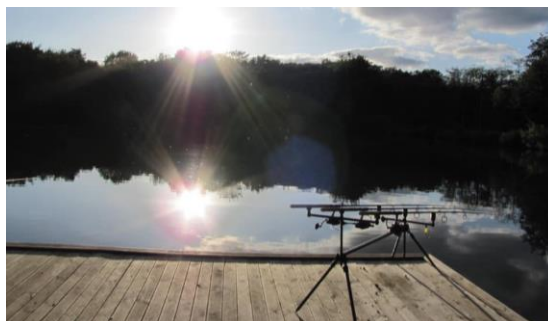

Razgledni in izobraževalni stolp

Parkirni prostori za avtomotive s sanitarijami in čistilno postajo

Skupni prostori

Športni park

ADRIA SHOWROOM IN GLAMPING ČRNOMELJ
Lokacija – širše območje

LEGENDA

- obstoječi gozd
- nova drevesa
- vegetacija
- asfaltirana cesta
- poti po območju
- peščene površine, poti
- območje parkirišča
- vodne površine
- skupne površine - igrala, ognjišče, prostor za druženje
- lesene površine - poti, pomoli, terase, ...
- otroško igrišče
- naravni leseni bazen
- športna igrišča
- meja
- parkirna mesta za avtomotive
- ognjišče ob bazenu v 1. fazi
- mini bar ob bazenu v 1. fazi
- obstoječi objekt - restavracija, recepcija
- šotorsko platno - nadstrešek (Tentart)
- sanitarni objekt - tuši, wc-ji
- razgledni in izobraževalni stolp
- mobilne hiške in šotori - različni modeli*